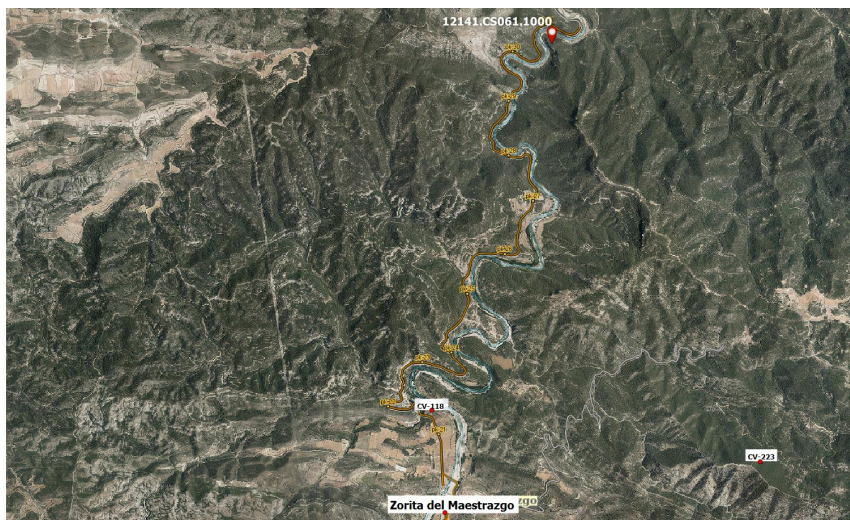

Río Bergantes

Código: 12141.CS061.1000

Tipología: Área Recreativa

Capacidad:

Municipio/Comarca/Provincia: Zorita del Maestrazgo/Els Ports/Castellón

Titularidad:

Espacio Natural Protegido:

Ubicación

UTM ETRS-89 (30N) X: 740410 Y: 4518899

DESCRIPCIÓN GENERAL:

Acceso

Tipo:

Firme:

Municipio Cercano:

Distancia (Km):

Acceso:

Conexión Senderos:

Servicios