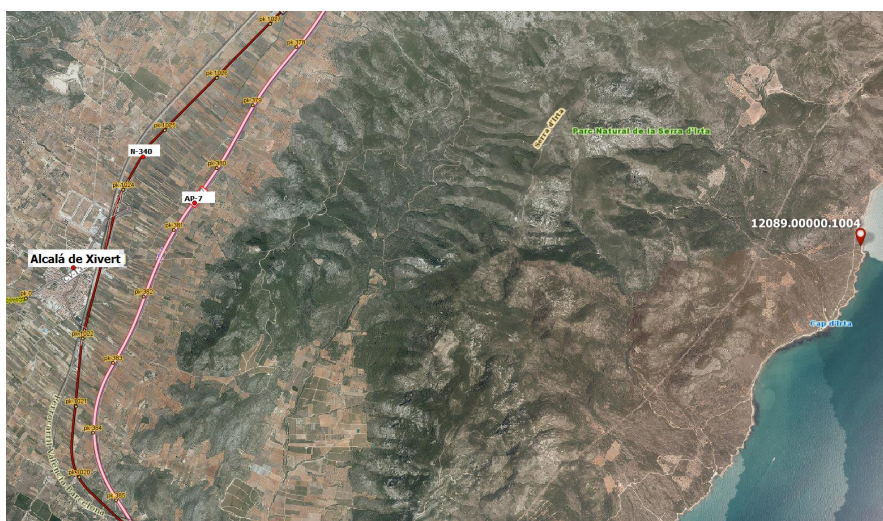

# Pebret

**Código:** 12089.00000.1004

**Tipología:** Área Recreativa

**Capacidad:**

**Municipio/Comarca/Provincia:** Peñíscola/El Baix Maestrat/Castellón

**Titularidad:**

**Espacio Natural Protegido:**

## Ubicación

UTM ETRS-89 (30N) X: 784855 Y: 4467293

## Acceso

**Tipo:**

**Firme:**

**Municipio Cercano:**

**Distancia (Km):**

**Acceso:**

**Conexión Senderos:**