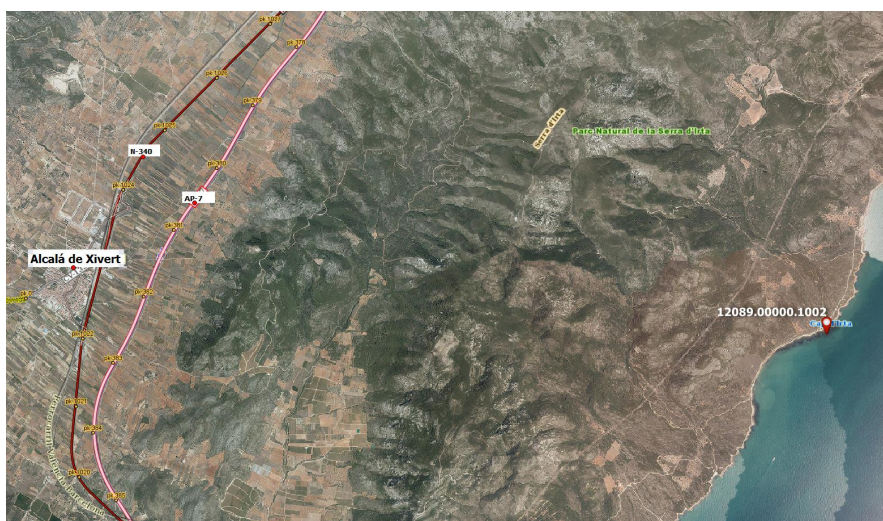

## Ubicación

UTM ETRS-89 (30N) X: 784392 Y: 4466089

## Acceso

**Tipo:**

**Firme:**

**Municipio Cercano:**

**Distancia (Km):**

**Acceso:**

**Conexión Senderos:**