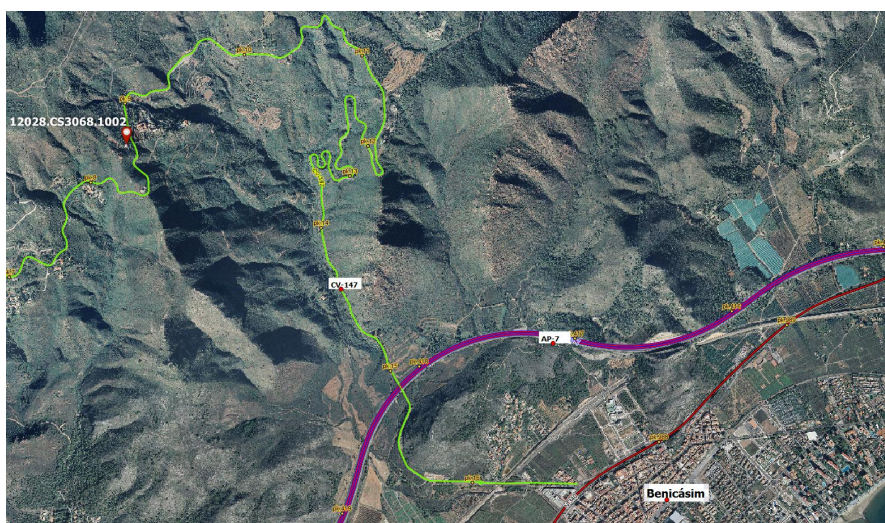

Zona Monasterio

Código: 12028.CS3068.1002

Tipología: Área Recreativa

Capacidad:

Municipio/Comarca/Provincia: Benicassim/La Plana Alta/Castellón

Titularidad:

Espacio Natural Protegido:

Ubicación

UTM ETRS-89 (30N) X: 758106 Y: 4440404

DESCRIPCIÓN GENERAL:

Acceso

Tipo:

Firme:

Municipio Cercano:

Distancia (Km):

Acceso:

Conexión Senderos:

Servicios