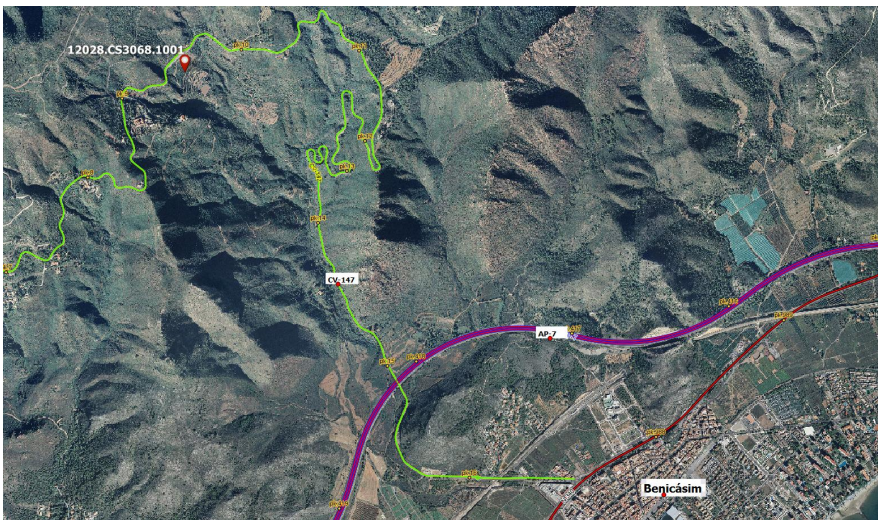

Mirador de Sant Josep

Código: 12028.CS3068.1001

Tipología: Área Recreativa

Capacidad:

Municipio/Comarca/Provincia: Benicassim/La Plana Alta/Castellón

Titularidad:

Espacio Natural Protegido:

Ubicación

UTM ETRS-89 (30N) X: 758472 Y: 4440805

DESCRIPCIÓN GENERAL:

Acceso

Tipo:

Firme:

Municipio Cercano:

Distancia (Km):

Acceso:

Conexión Senderos:

Servicios