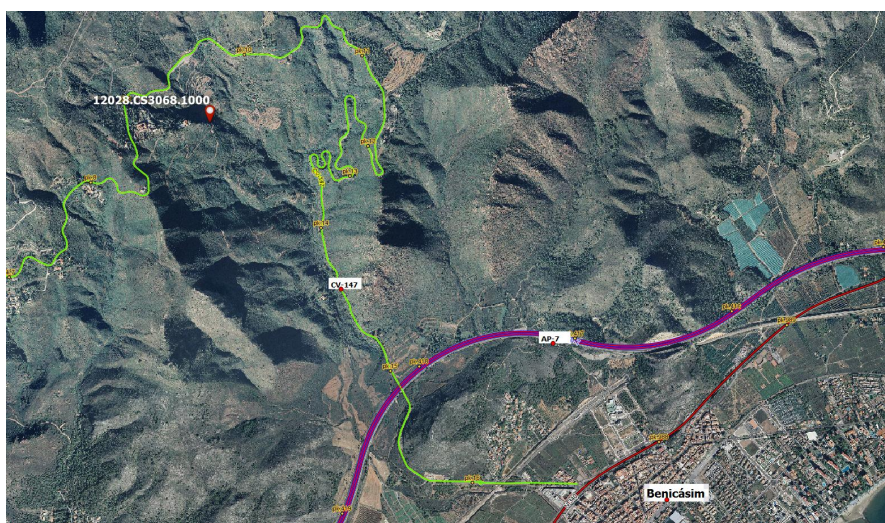

Font de la Teula

Código: 12028.CS3068.1000

Tipología: Área Recreativa

Capacidad:

Municipio/Comarca/Provincia: Benicassim/La Plana Alta/Castellón

Titularidad:

Espacio Natural Protegido:

Ubicación

UTM ETRS-89 (30N) X: 758607 Y: 4440533

DESCRIPCIÓN GENERAL:

Acceso

Tipo:

Firme:

Municipio Cercano:

Distancia (Km):

Acceso: