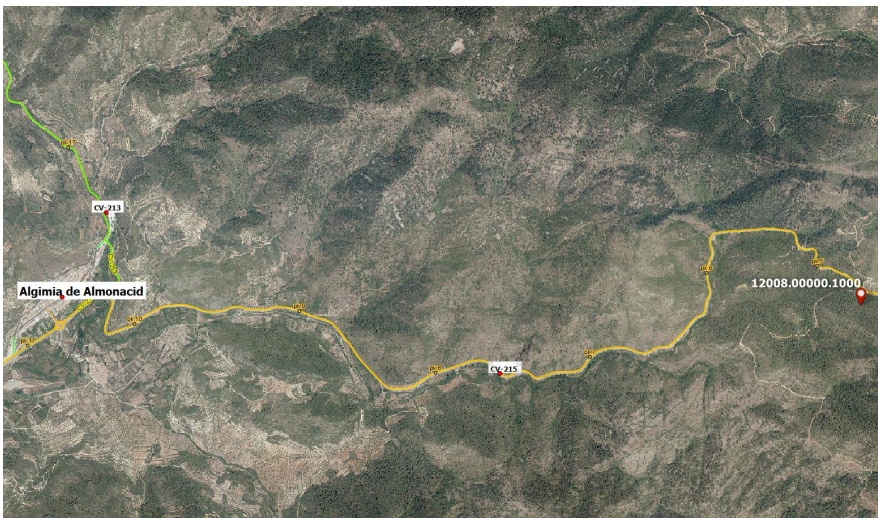

La Nevera

Código: 12008.00000.1000

Tipología: Área Recreativa

Capacidad:

Municipio/Comarca/Provincia: Algimia de Almonacid/El Alto Palancia/Castellón

Titularidad:

Espacio Natural Protegido:

Ubicación

UTM ETRS-89 (30N) X: 723192 Y: 4421373

DESCRIPCIÓN GENERAL:

Acceso

Tipo:

Firme:

Municipio Cercano:

Distancia (Km):

Acceso: