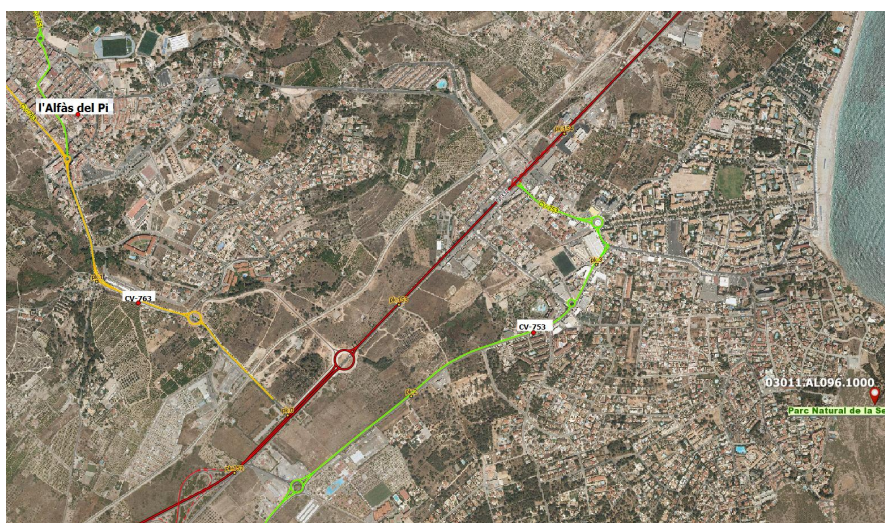

Ruta Roja

Código: 03011.AL096.1000

Tipología: Área Recreativa

Capacidad:

Municipio/Comarca/Provincia: L'Alfàs del Pi (L'Albir)/La Marina Baixa/Alicante

Titularidad:

Espacio Natural Protegido:

Ubicación

UTM ETRS-89 (30N) X: 755957 Y: 4272824

DESCRIPCIÓN GENERAL:

Acceso

Tipo:

Firme:

Municipio Cercano:

Distancia (Km):

Acceso: