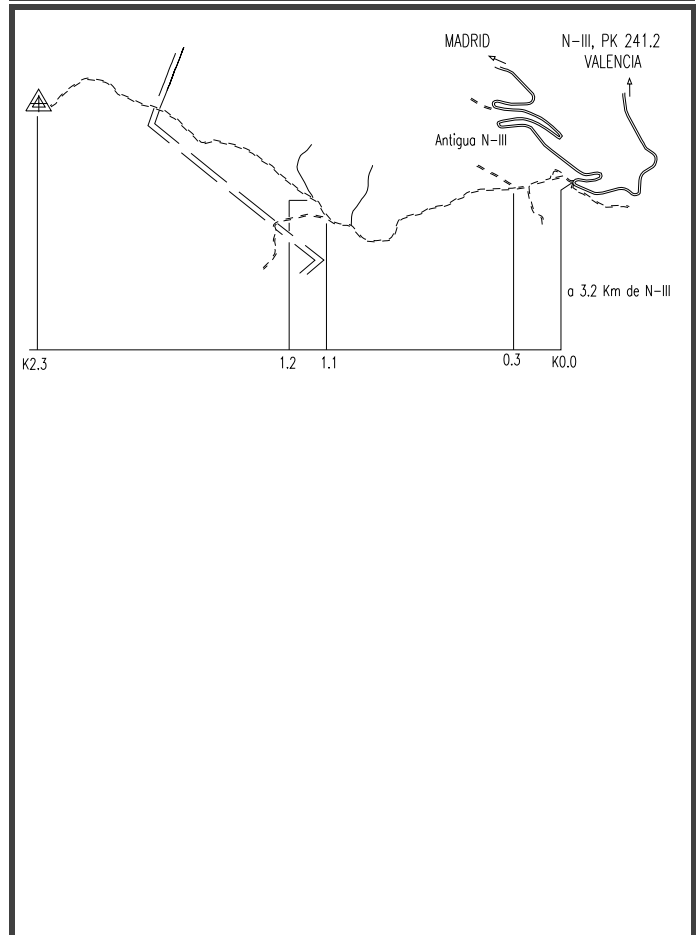

INSTITUT  
CARTOGRÀFIC  
VALENCIA

www.gva.es

VÉRTICE: LOS CUCHILLOS  
TÉRMINO MUNICIPAL VILLARGORDO DEL CABRIEL

Nº CALCULO: 4320  
PROVINCIA: VALENCIA

**COORDENADAS U.T.M. ETRS89:**

X: 629315,4940 FACTOR DE ESCALA: 0.999806  
Y: 4375984,3120 HUSO 30  
H: 862,833 **Geoide EGM2008 - REDNAP**

**COORDENADAS GEODÉSICAS ETRS89:** (DD.dddddd)

Long.: -1,49548485204  
Lat.: 39,52378040689  
h: 914,5810

**ORIENTACIONES:**

LECTURA VERTICE NOMBRE

361.6994 4322 693/14/02  
191.8076 4321 719/11/02

**TIPO DE SEÑAL:** Fita Comunitaria de 0.6 de diámetro de base y 1 m. de altura

**ESTADO:**

**RESEÑA:**

A unos 3 Km al S.E. del Puerto de Contreras.

**ACCESO:**

Desde la N-III, en el PK 241.2 cogemos la antigua N-III hacia el Puerto de Contreras. Recorridos 3.2 Km se toma desvío a la izda por pista forestal y, siguiendo I.G., se llega a la señal al final de cortafuegos, con vistas a las hoces del Cabriel.